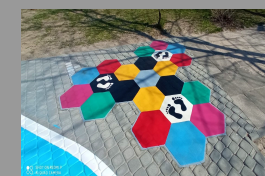

NOWY TEREN REKREACYJNY PRZY SZKOLE PODSTAWOWEJ NR 42

PROJEKTOWANE STREFY WRAZ Z PRZYKŁADAMI REALIZACJI

MIASTECZKO ROWEROWE/
TOR ROLKOWY

ŚCIEŻKI I PLACE

ISTNIEJĄCA I PROJEKTOWANA
ZIELEŃ NISKA (TRAWA I KWIATY)
ORAZ MEBLE MIEJSKIE

ZIELEŃ
ISTNIEJĄCA

ZIELEŃ
PROJEKTOWANA

PROJEKTOWANE
MEBLE

PAGÓRKI Z GRANULATU EPDM

ŹRÓDŁA:
<https://smartplac.pl/gry-podworkowe-galeria/>
<https://smartplac.pl/miasteczko-ruchu-drogowego-realizacje>
<https://archipark.pl/produkt/lezaki-miejskie/hustawka-lawka-bujana-2/>
<https://veritas-pleszew.pl/produkt/hustawka-bocianie-gniazdo/>
<https://konarch.pl/produkt/lezaki-miejskie/lezak-miejski-wieloosobowy-9002/>