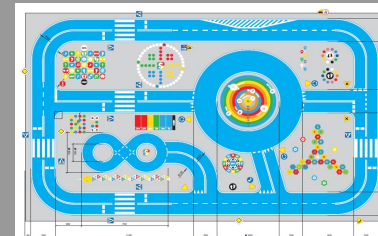

NOWY TEREN REKREACYJNY PRZY SZKOLE PODSTAWOWEJ NR 42

PROJEKTOWANE STREFY WRAZ Z PRZYKŁADAMI REALIZACJI

MIASTECZKO ROWEROWE/
TOR ROLKOWY

ŚCIEŻKI I PLACE

ISTNIEJĄCA I PROJEKTOWANA
ZIELEŃ NISKA (TRAWA I KWIATY)
ORAZ MEBLE MIEJSKIE

ZIELEŃ
ISTNIEJĄCA

ZIELEŃ
PROJEKTOWANA

PROJEKTOWANE
MEBLE

PAGÓRKI Z GRANULATU EPDM

ŹRÓDŁA:
<https://smartplac.pl/gry-podworkowe-galeria/>
<https://smartplac.pl/miasteczko-ruchu-drogowego-realizacje>
<https://archipark.pl/produkt/lezaki-miejskie/hustawka-lawka-bujana-2/>
<https://veritas-pleszew.pl/produkt/hustawka-bocianie-gniazdo/>
<https://konarch.pl/produkt/lezaki-miejskie/lezak-miejski-wieloosobowy-9002/>